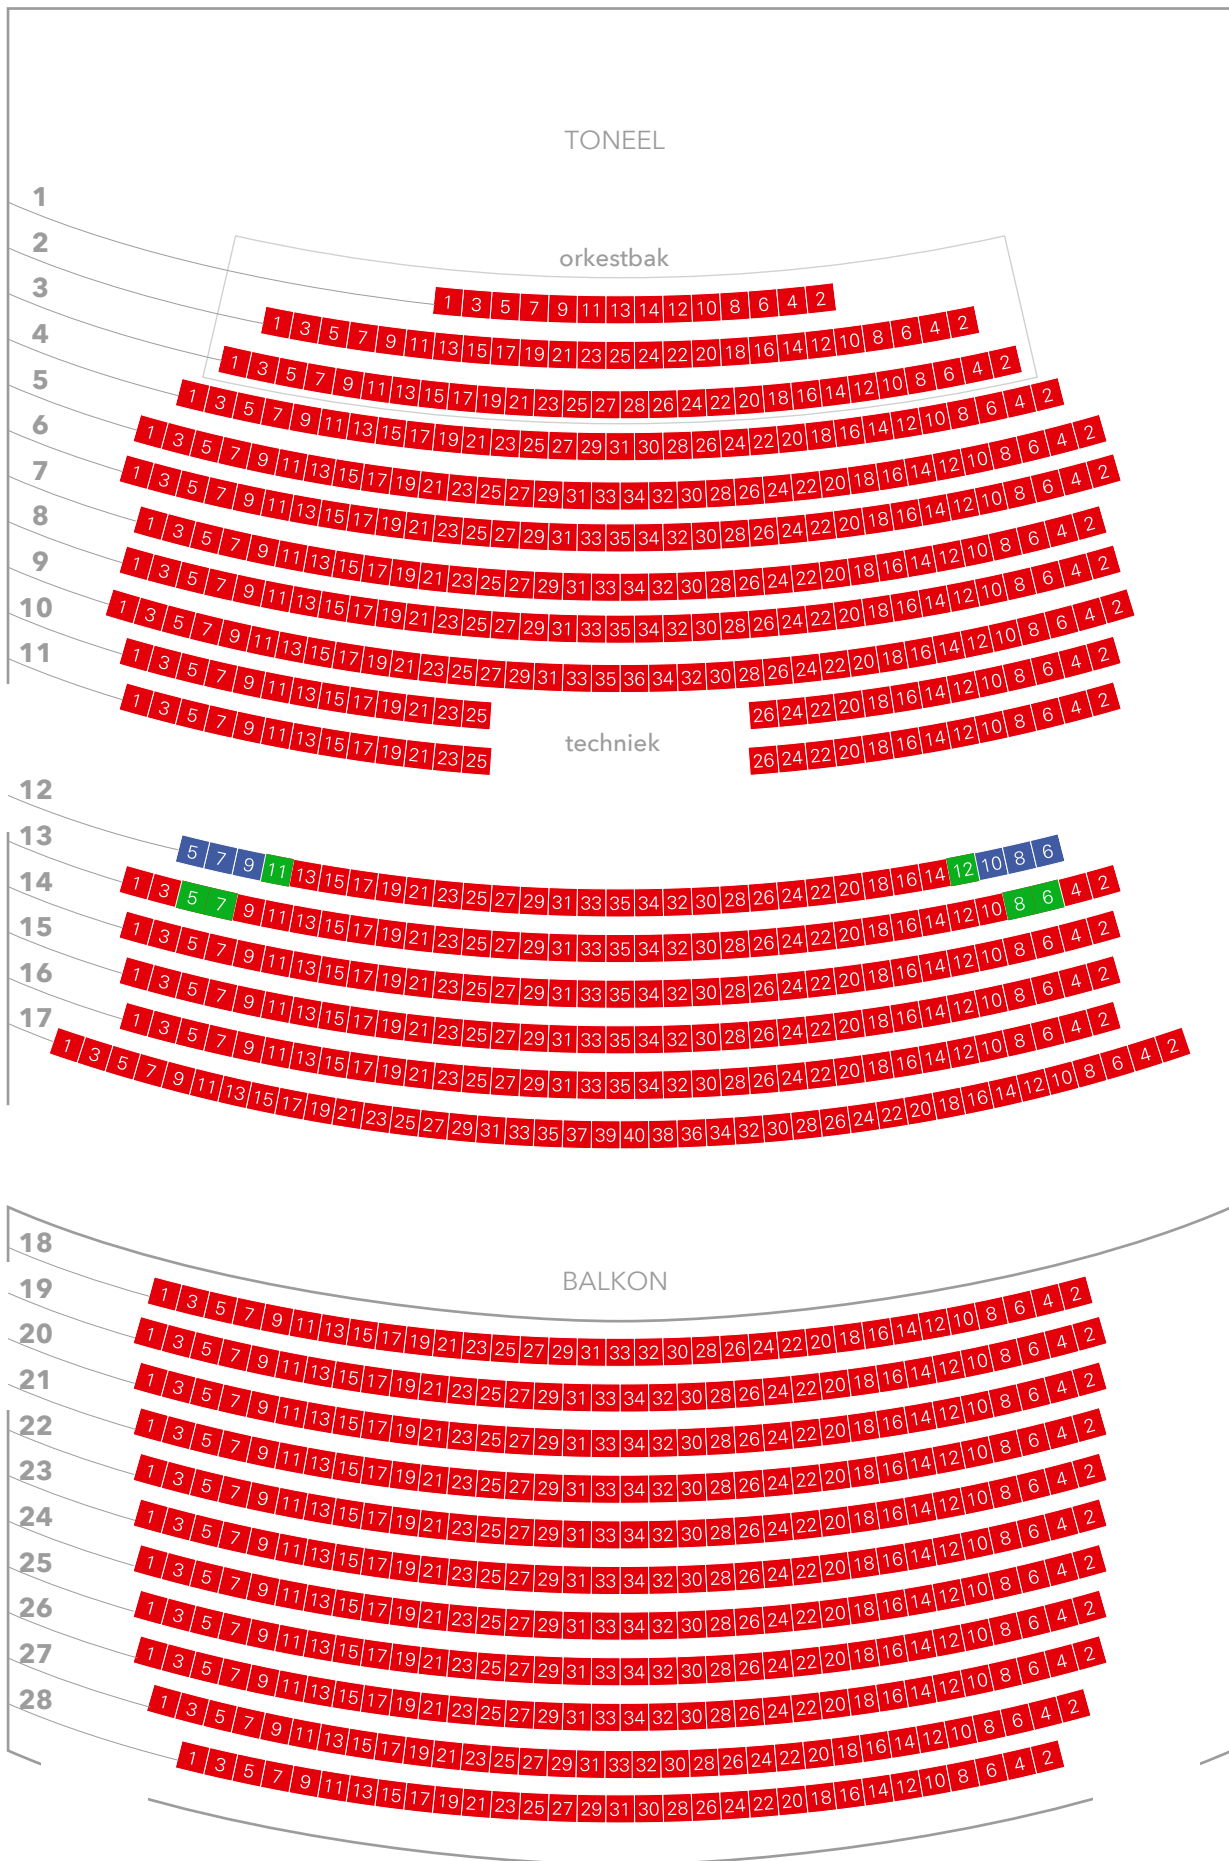

# GROTE ZAAL

■ rolstoelplaats    ■ rolstoelbegeleider

zaal voor tussengordijn: 324 zitplaatsen  
 zaal achter tussengordijn: 215 zitplaatsen (inclusief rolstoelplaatsen)  
 balkon: 369 zitplaatsen  
 zaal + balkon: 908 zitplaatsen