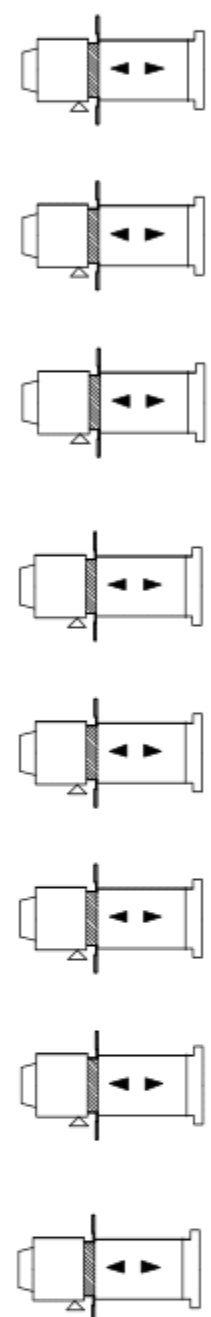

1 kW profiel

2 kW profiel

2 kW PC

# Lawei grote zaal v.a. zaal

Zaallicht: 189, 190, 191, 192

176	173	176	173	168	165	168	165	172	169	172	169	<b>B</b>
175	174	175	174	167	166	167	166	171	170	171	170	<b>O</b>

zijbrug 106 t/m 120

- 81
- O** 82
- 85
- manteau L 86
- 87
- 88
- 89
- B** 90

- 71
- 72
- 73
- 74 **O**
- 75
- manteau R 76
- 77
- 78
- 79
- 80 **B**

zijbrug 91 t/m 105

KLEUREN

101  
102  
103  
104  
105  
106  
107  
109  
110  
111  
113  
115  
116  
117  
118  
119  
120  
121  
122  
124  
126  
127  
132  
134  
135  
136  
137  
138  
139  
141  
142  
143  
144  
147  
148  
151  
152  
153  
154  
156  
157  
158  
161  
162  
164  
170  
179  
180  
181  
195  
197  
200  
201  
202  
203  
204  
205

R119  
R228