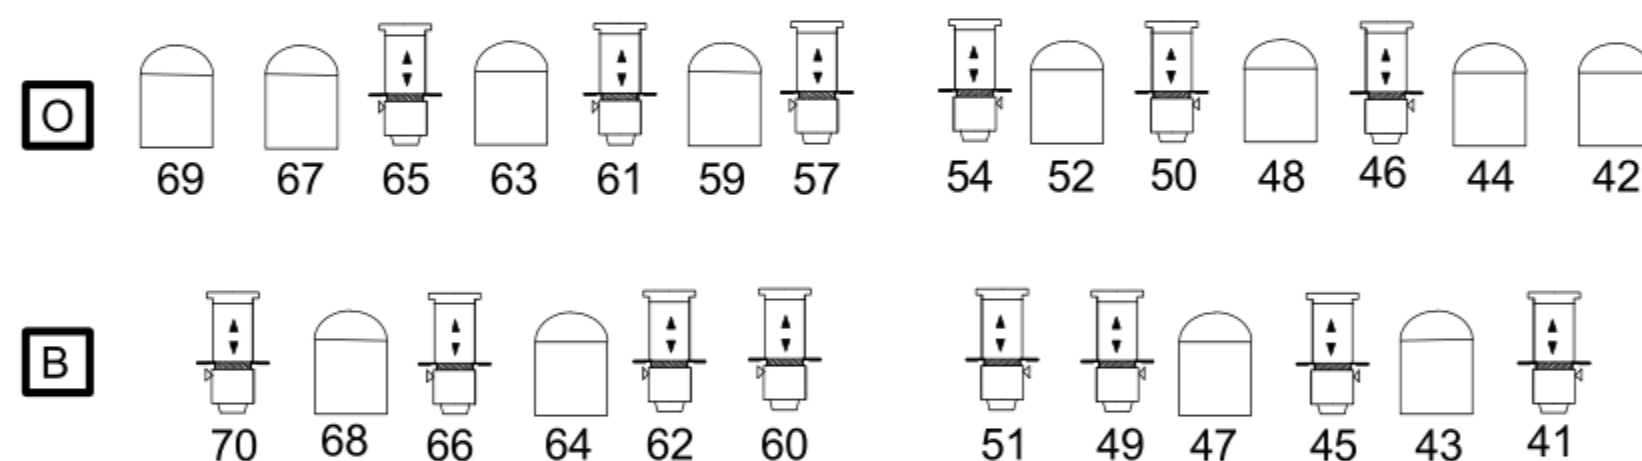

# Lawei grote zaal v.a. zaal

Zaallicht: 189, 190, 191, 192

176	173	176	173	168	165	168	165	172	169	172	169	<b>B</b>
175	174	175	174	167	166	167	166	171	170	171	170	<b>O</b>

zijbrug 106 t/m 120

- 81
- O** 82
- 85
- manteau L 86
- 87
- 88
- 89
- B** 90

- 71
- 72
- 73
- 74 **O**
- 75
- manteau R 76
- 77
- 78
- 79
- 80 **B**

zijbrug 91 t/m 105

KLEUREN

101  
102  
103  
104  
105  
106  
107  
109  
110  
111  
113  
115  
116  
117  
118  
119  
120  
121  
122  
124  
126  
127  
132  
134  
135  
136  
137  
138  
139  
141  
142  
143  
144  
147  
148  
151  
152  
153  
154  
156  
157  
158  
161  
162  
164  
170  
179  
180  
181  
195  
197  
200  
201  
202  
203  
204  
205