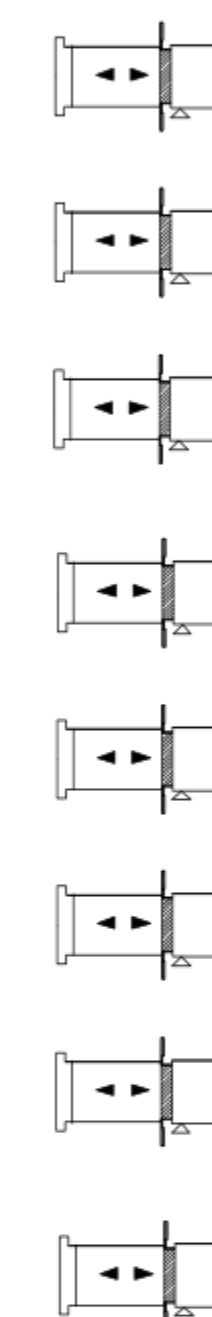

1 kW profiel

2 kW profiel

2 kW PC

# Lawei grote zaal v.a. zaal

Zaallicht: 189, 190, 191, 192

176	173	176	173	168	165	168	165	172	169	172	169	<b>B</b>
175	174	175	174	167	166	167	166	171	170	171	170	<b>O</b>

zijbrug 106 t/m 120

- 81
- O** 82
- 85
- manteau L 86
- 87
- 88
- 89
- B** 90

- 71
- 72
- 73
- 74 **O**
- 75
- manteau R 76
- 77
- 78
- 79
- 80 **B**

zijbrug 91 t/m 105

KLEUREN

101  
102  
103  
104  
105  
106  
107  
109  
110  
111  
113  
115  
116  
117  
118  
119  
120  
121  
122  
124  
126  
127  
132  
134  
135  
136  
137  
138  
139  
141  
142  
143  
144  
147  
148  
151  
152  
153  
154  
156  
157  
158  
161  
162  
164  
170  
179  
180  
181  
195  
197  
200  
201  
202  
203  
204  
205

R119  
R228